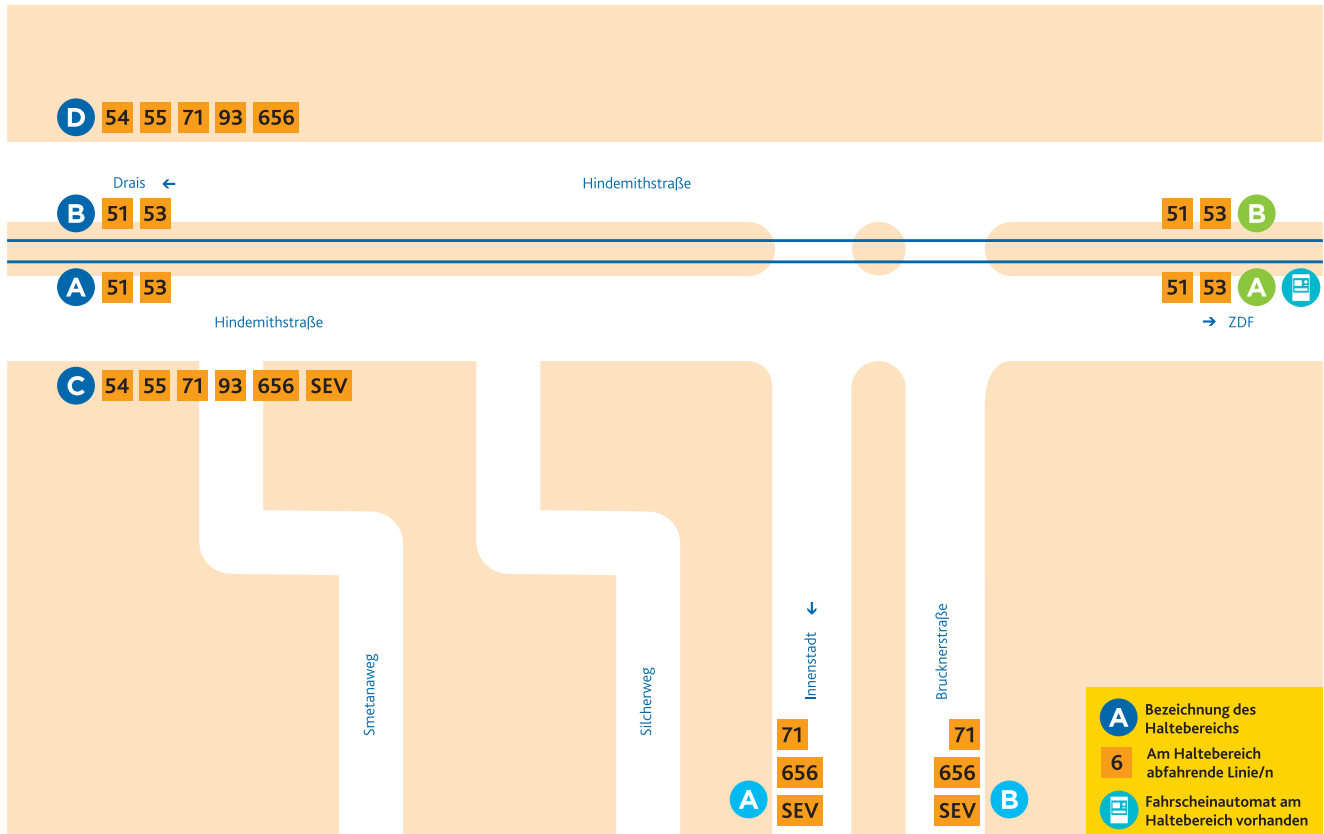

HALTESTELLEN- ANORDNUNG HINDEMITHSTRASSE & LORTZINGSTRASSE & ZDF

Hindemithstraße:

- A** 51 Finthen/Poststraße
53 Hechtsheim/Bürgerhaus
Bei Schienenersatzverkehr Abfahrt der Ersatzbusse ab Haltebereich C.
- B** 51 nur Ausstieg
53 nur Ausstieg
- C** 54 nur Ausstieg
55 nur Ausstieg
71 Gonsenheim/TSV Schott Mainz
93 nur Ausstieg
656 Nieder-Olm/Bahnhof
SEV Schienenersatzverkehr der
51 → Finthen
53 → Hechtsheim
- D** 54 Gustavsburg/Haagweg
(einzelne Fahrten)
55 Kastel/Krautgärten
71 Finthen/Poststraße
93 Hechtsheim/Frankenhöhe
656 nur Ausstieg
SEV nur Ausstieg

Lortzingstraße:

- A** 71 Gonsenheim/TSV Schott Mainz
656 Nieder-Olm/Bahnhof
SEV Schienenersatzverkehr der
51 → Finthen
53 → Hechtsheim
- B** 71 Finthen/Poststraße
656 Lerchenberg/Hindemithstraße
SEV Schienenersatzverkehr der
51 → Lerchenberg
53 → Lerchenberg

ZDF:

- A** 51 Finthen/Poststraße
53 Hechtsheim/Bürgerhaus
Bei Schienenersatzverkehr Abfahrt der Ersatzbusse ab Haltestelle Lortzingstraße, Haltebereich A.
- B** 51 nur Ausstieg
53 nur Ausstieg
Bei Schienenersatzverkehr Abfahrt der Ersatzbusse ab Haltestelle Lortzingstraße, Haltebereich B.